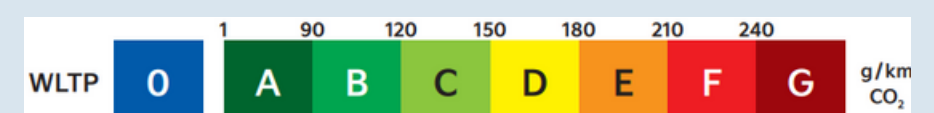

SWM

SWM G01

SWM G01
24.990 euro

*5 jaar garantie zonder km-beperking.

Comfort en Binnenruimte

- Bekerhouder vooraan
- Middenarmsteun tweede zetelrij
- PEPS keyless entry met start/stop-knop (niet bij 6MT Comfort)
- Elektrisch verstelbare buitenspiegels
- Panoramisch dak

Technische gegevens

- Cylinderinhoud: 1499cc turbo
- Motorfabrikant: Mitsubishi
- Pk: 131 Pk
- Brandstof: Benzine - Benzine/LPG
- 6 versnellingen handgeschakeld of automatische versnellingsbak
- Koppel 220 Nm / 2.200 - 4000
- Afmetingen L / B / H: 4610 mm x 1855 mm x 1740 mm
- Wielen:
- 225/65/R17 (6MT Comfort)
- 225/60/R18 (6MT Luxury/6AT Elite/6AT Premium)
- Tankinhoud: 54 L
- CO2-uitstoot gecombineerd: 182 g