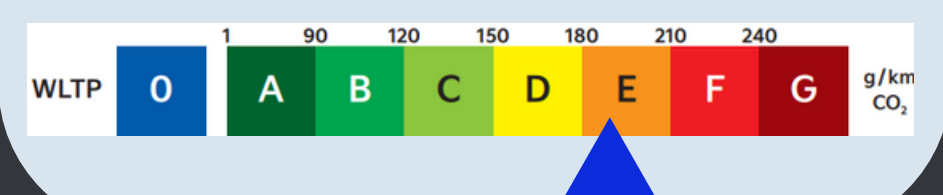

FENGON 580

Fengon 580

28,490 EURO

Bi-fuel

30.990 euro

*Garantie de 5 ans sans limitation de kilométrage.
* Assistance dépannage DFSK à vie en Europe.

Confort et espace intérieur

- 5 + 2 places
- Intérieur en cuir vegan avec surpiquûres blanches
- Siège conducteur à réglage électrique
- Volant sport multifonctionnel
- Climatisation
- Toit ouvrant panoramique
- Rétroviseurs extérieurs à réglage électrique avec indicateurs LED
- Rétroviseurs extérieurs rabattables électriquement
- Coffre modulable
- Accoudoir arrière rabattable avec 2 porte-gobelets
- Accoudoir central avec compartiments de rangement

Données techniques

- Cylindrée : 1500cc turbo
- Traction avant
- Puissance : 107Kw
- Puissance : 147
- Norme d'émission : Euro 6D
- Carburant : essence ou bicarburant (essence/GPL)
- Automatique : CVT
- Couple : 210 Nm
- Capacité du réservoir : 60 l (essence)
- Dimensions L / L / H :
 - 4680 mm x 1845 mm x 1715 mm
 - Longueur du coffre : 390 à 1960 mm
 - Empattement : 2780 mm
 - Poids à vide : 1585 kg
- Consommation de carburant mixte : 9,8 l / 100 km
- 3 modes de conduite : confort / sport / hiver
- C-NCAP : 5 étoiles
- Vitesse maximale : 180 km/h
- Émissions de CO₂ : 198 g/km (WLTP)