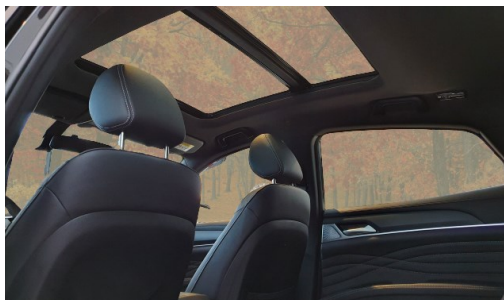

*Bordeaux rood interieur optie + 500€

LED verlichting	Motor : 1500CC turbo - Voorwielaandrijving
Navigatie (GPS)	Automaat : CVT 6 versnellingen - ZF punch V5
Achteruitkijkcamera	3 Rijmodi : Comfort / Sport / Winter
Parkeersensoren voor en achter	101 KW - 137 PK - 220 Nm - 4 cilinders - Euro 6D
Antidiefstalalarm en geïntegreerde dashcam	Max snelheid : 180 Km/h
Interieur in vegan leder met Fengon logo	Brandstof : Benzine en Bi-fuel (benzine / LPG)
Verwarmde sportstoelen voor	Verbruik gemengd : 9,8L/100Km
Elektrische verstelbare stoelen voor	L / B / H : 4685 x 1865 x 1645 mm
Multifunctioneel Sportstuur	Leeg gewicht : 1665 Kg
Automatische airconditioning met microfilter	Inhoud koffer : 779 L tot 1420 L
Panoramisch schuifdak (Elektrisch)	C-NCAP : 5 sterren
Keyless entry en start - Elektrische koffer	Bestuurders- en passagiersairbag voorkant
Alu velgen smoke grey 235/50/18	Zijdelingse airbags voorkant