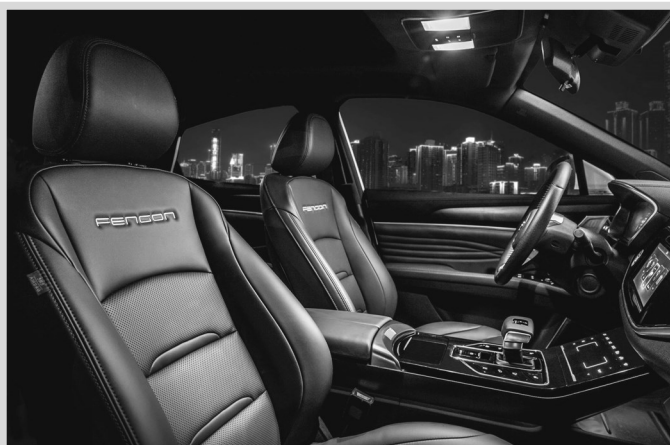

**Bordeaux rood
interieur + 500€**

Lichtsensoren	ABS Antiblokkeersysteem
Regensensoren	EBD Elektronische remkrachtverdeling
Elektronische handrem	ESP Elektronische stabiliteitsprogramma
Radio, USB, bluetooth, 12 volt oplaadpunt voor en achter	EBA Elektronische remassistent
10,25 inch display	TCS Tractiecontrolestysteem
6 luidsprekers	DBC Down Hill Control
Kinderbeveiliging	TPMS Bandenspanningscontrole
Isofix	Autohold
5 plaatsen	LED koplampen
Centrale armsteun met opbergvakken	LED achterlichten met doorlopende LED strook
Neerklapbare achterstoelen	Dynamische LED knipperlichten
Elektrische inklapbare buitenspiegels	Elektr. Verstelbare buitenspiegels met LED aanwijzers
Centrale vergrendeling met afstandsbediening	Mistlichten met ingebouwd bochtverlichting
Verborgene LPG / CNG vulaansluiting	LED in- en uitstapverlichting