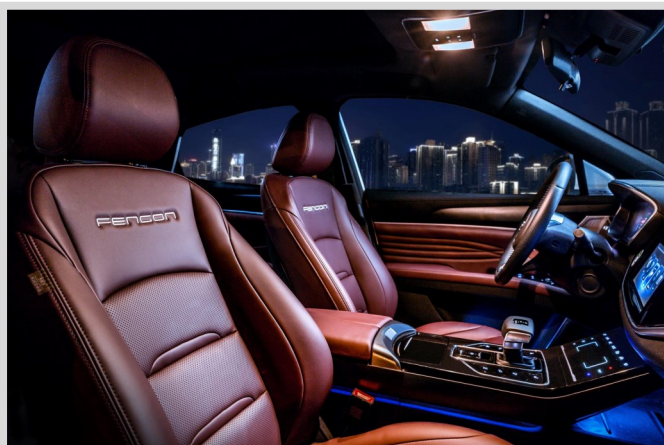

**Bordeaux rood
interieur + 500€**

Lichtsensoren	ABS Antiblokkeersysteem
Regensensoren	EBD Elektronische remkrachtverdeling
Elektronische handrem	ESP Elektronische stabiliteitsprogramma
Radio, USB, bluetooth, 12 volt oplaadpunt voor en achter	EBA Elektronische remassistent
10,25 inch display	TCS Tractiecontrolestysteem
6 luidsprekers	DBC Down Hill Control
Kinderbeveiliging	TPMS Bandenspanningscontrole
Isofix	Autohold
5 plaatsen	LED koplampen
Centrale armsteun met opbergvakken	LED achterlichten met doorlopende LED strook
Neerklapbare achterstoelen	Dynamische LED knipperlichten
Elektrische inklapbare buitenspiegels	Elektr. Verstelbare buitenspiegels met LED aanwijzers
Centrale vergrendeling met afstandsbediening	Mistlichten met ingebouwd bochtverlichting
Verborgene LPG / CNG vulaansluiting	LED in- en uitstapverlichting