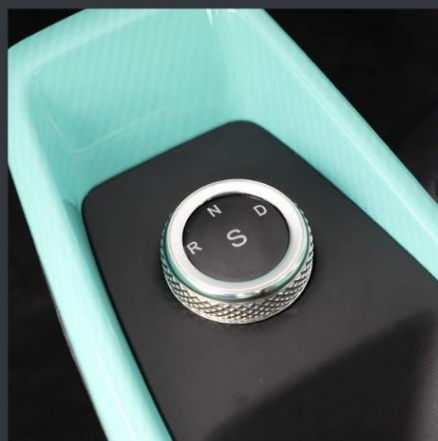

## Technische gegevens

- Afmetingen (L\*B\*H): 3060 \*1480 \*1585 mm
- Minimale bodemvrijheid: 150 mm
- Wielbasis: 2050 mm
- Gewicht voertuig met bestuurder: 600 kg
- Opladtid: 4 -5u
- Maximale autonomie: 170 km (2 zitplaatsen) of 220 km (4 zitplaatsen)
- Maximum snelheid: 100 Km/u
- Gemiddeld vermogen : 13 kW
- Piekvermogen (kw): 20 KW
- Batterij: Lithium BMS
- Type motor: Pms
- Banden: 155/65 R13
- Transmissie: Automatisch
- Batterij capaciteit : 13,7 kW/h (2 zitplaatsen) of 15 kW/h (4 zitplaatsen)
- Stroomverbruik: 118 Wh/km
- CO2-uitstoot: 0 gr/km